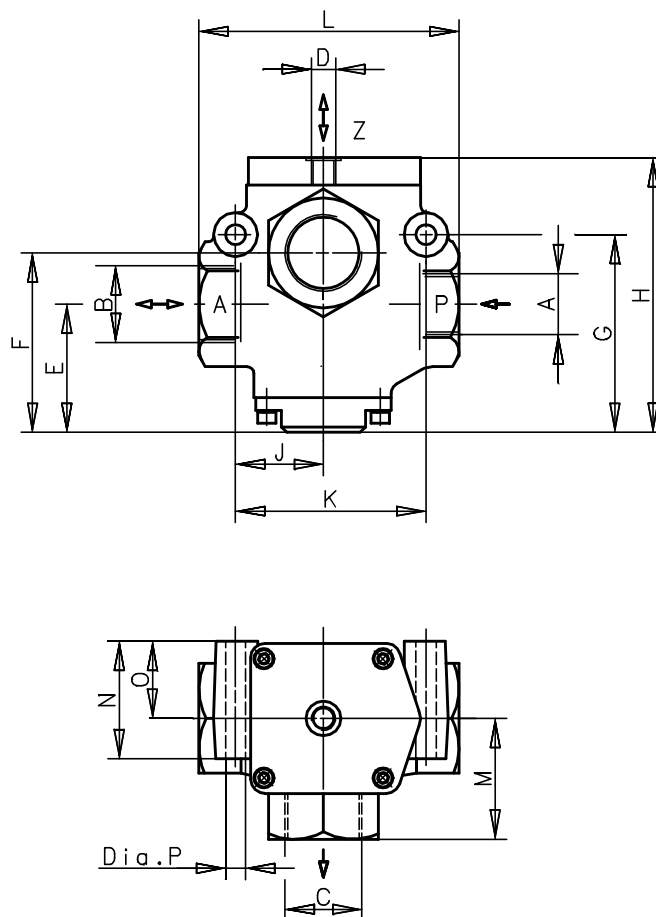

## Parameters

Symbol	Nominal size	Port size	Operating pressure [bar]		Control pressure <sup>1)</sup> [bar]		k <sub>v</sub> -value (C <sub>v</sub> (US) = k <sub>v</sub> x 1.2)	Weight [kg]	Dimensional drawing No.	Cat. No.
			min.	max.	min.	max.				
	15	G 1/2	0	16	1	16	5	0.8	01	<b>8036510</b>
	20	G 3/4	0	16	1	16	8	1.0	01	<b>8036610</b>
	25	G 1	0	16	1	16	12	1.0	01	<b>8036710</b>
	30	G 1	0	16	1	10	18	2.2	01	<b>8036810</b>
	40	G 1 1/2	0	16	1	10	25	2.9	01	<b>8036910</b>
	50	G 2	0	16	1	10	35	5.7	01	<b>8037010</b>

## Further versions available on request

- Single air pilot actuated, normally open
- Double air pilot impulse actuated
- Nominal sizes 30, 40 and 50 up to 16 bar max.

## Dimensional drawing

01

**Dimensional table [mm]**

Cat. No.	A	B	C	D	E	F	G	H	J	K	L	M	N	O	Dia. P
<b>8036510</b>	G 1/2	G 1/2	G 3/4	G 1/4	48.5	63.5	65.5	105.5	32	71	86	39	52	39	9
<b>8036610</b>	G 3/4	G 3/4	G 1	G 1/4	51.5	73	75	115.5	39	82.6	112	52	54	40	9
<b>8036710</b>	G 1	G 1	G 1	G 1/4	51.5	73	75	115.5	39	82.6	112	52	54	40	9
<b>8036810</b>	G 1	G 1 1/4	G 1 1/4	G 1/4	70	98	108	150	48	104	142	66	64	42	11
<b>8036910</b>	G 1 1/2	G 1 1/2	G 1 1/2	G 1/4	85	115.5	121.5	173	50.5	118	164	77	70	46	14
<b>8037010</b>	G 2	G 2	G 2	G 1/4	98	137	144	209	66	148	200	97	85	56	18

## Spare parts kit

Nominal size	Cat. No. Valve	Cat. No. Spare parts kit
15	8036510	<b>0555571</b>
20	8036610	<b>0555572</b>
25	8036710	<b>0555572</b>
30	8036810	<b>0557153</b>
40	8036910	<b>0557154</b>
50	8037010	<b>0557155</b>